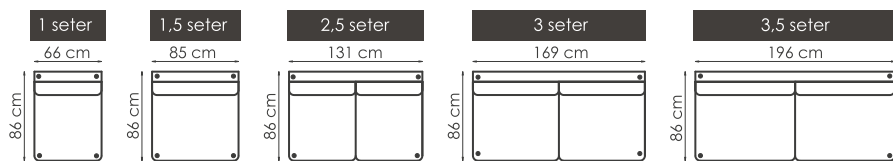

HVALER SOFASERIE

PRODUKTOVERSIKT

BEINOVERSIKT

NB! Inntrekte bein på 4- og 5-seter vil avvike noe i forhold til øvrige moduler

Opgitte høydemål baserer seg på bein med en høyde på 16 cm. Målene kan variere med +/- 3 cm.