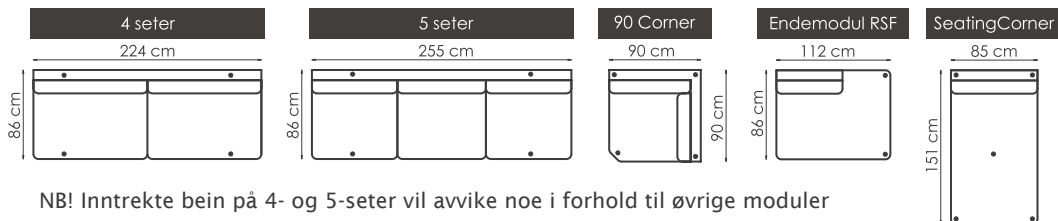

HVALER SOFASERIE

PRODUKTOVERSIKT

BEINOVERSIKT

NB! Inntrekte bein på 4- og 5-seter vil avvike noe i forhold til øvrige moduler

Opgitte høydemål baserer seg på bein med en høyde på 16 cm. Målene kan variere med +/- 3 cm.