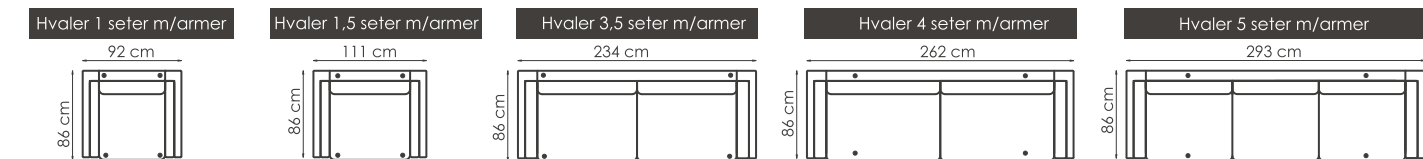

HVALER SOFASERIE

PRODUKTOVERSIKT

BEINOVERSIKT

NB! Inntrekte bein på 4- og 5-seter vil avvike noe i forhold til øvrige moduler

Opgitte høydemål baserer seg på bein med en høyde på 16 cm. Målene kan variere med +/- 3 cm.