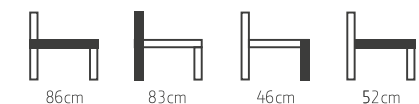

HVALER SOFASERIE

PRODUKTOVERSIKT

BEINOVERSIKT

NB! Inntrekte bein på 4- og 5-seter vil avvike noe i forhold til øvrige moduler

Opgitte høydemål baserer seg på bein med en høyde på 16 cm. Målene kan variere med +/- 3 cm.