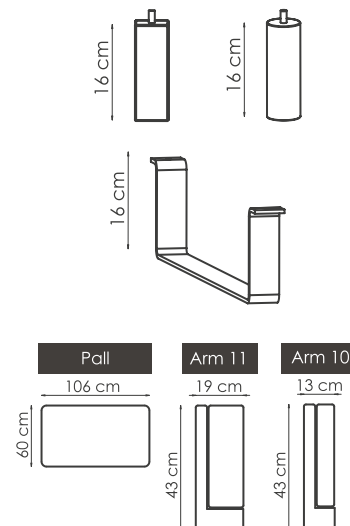

HVALER SOFASERIE

PRODUKTOVERSIKT

BEINOVERSIKT

NB! Inntrekte bein på 4- og 5-seter vil avvike noe i forhold til øvrige moduler

Opgitte høydemål baserer seg på bein med en høyde på 16 cm. Målene kan variere med +/- 3 cm.